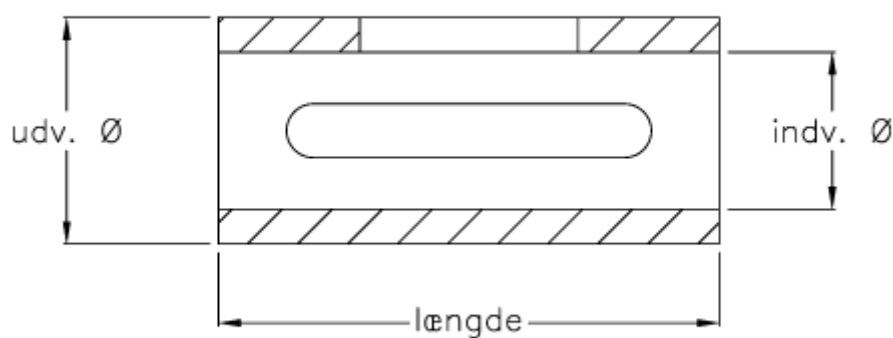

Varenummer: 39280911

Beskrivelse: Bøsning 9/11 incl. pasfedre

## Mål

---

Betegnelse = 9/11

Indvendig diameter = 9

Længde = 22

Udvendig diameter = 11